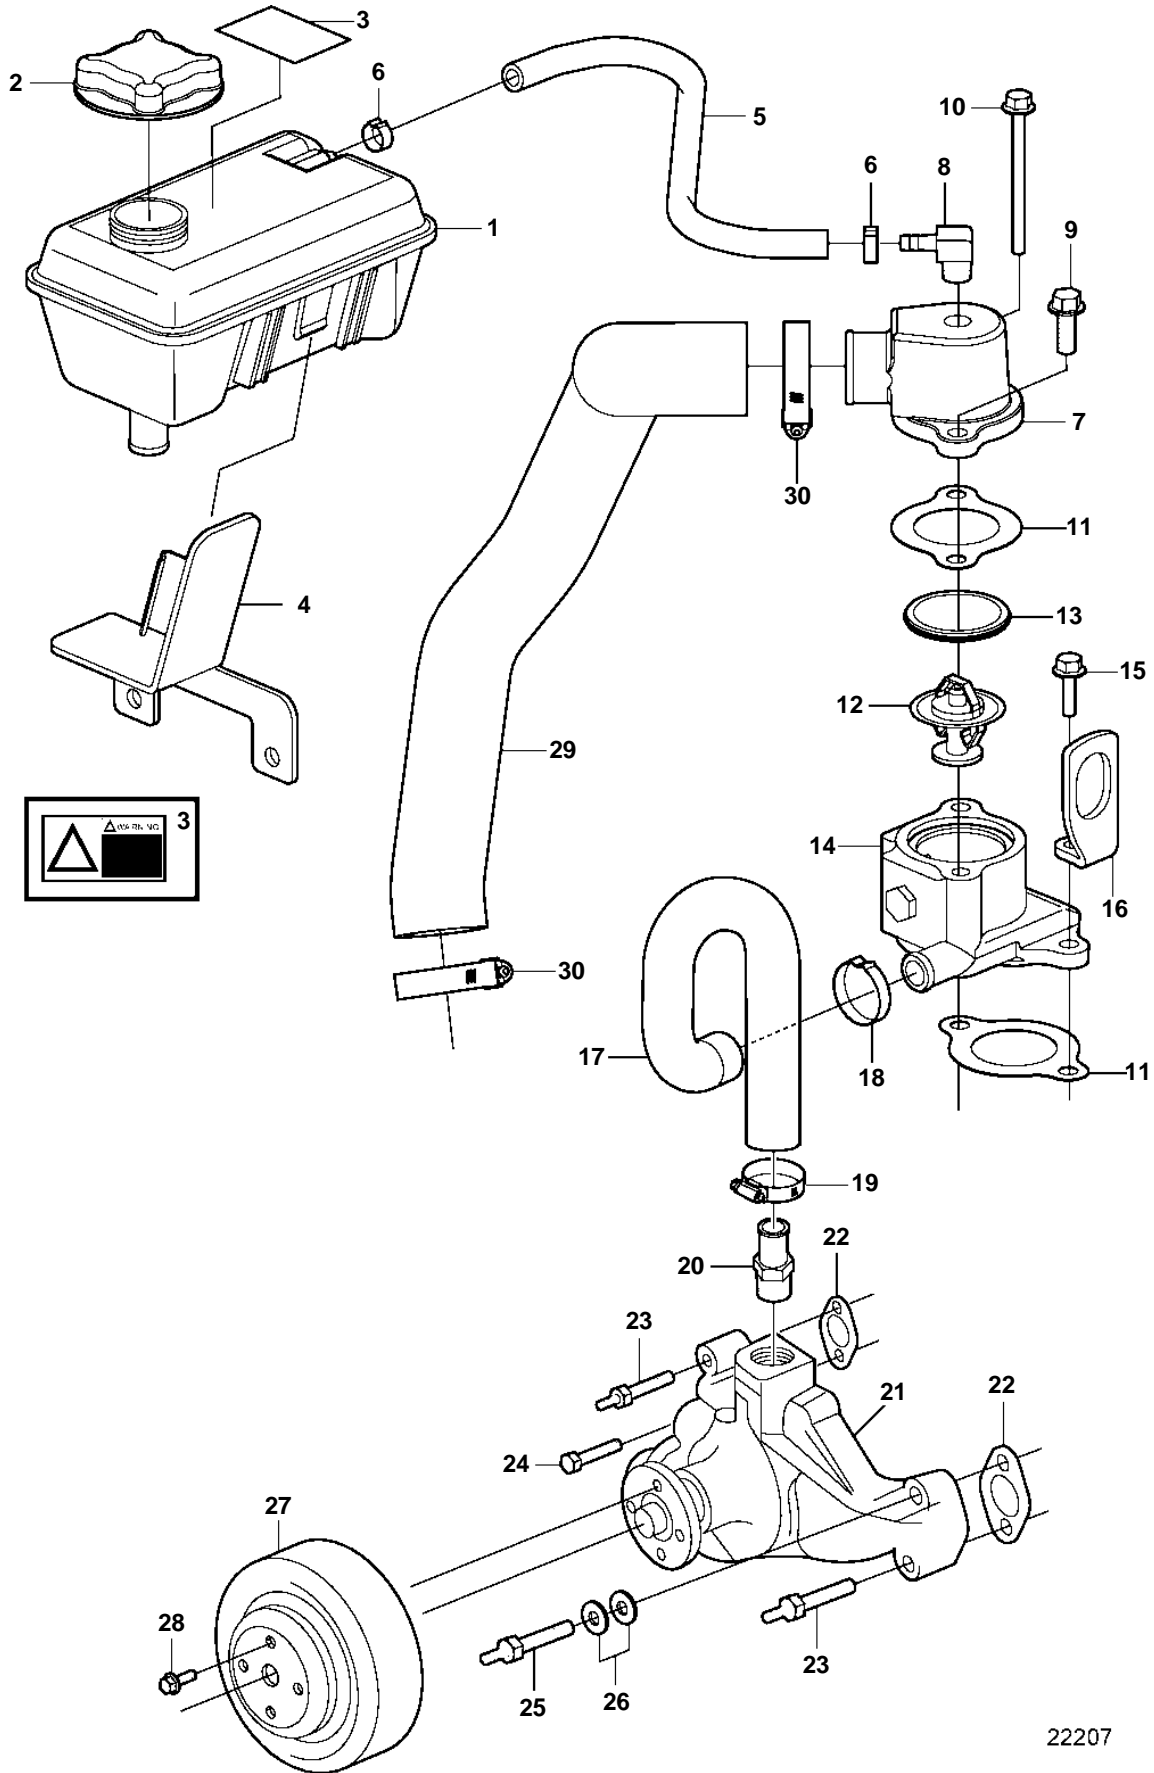

5.0GXi-FF, 5.0OSi-FF

22207

5.0GXi-FF, 5.0OSi-FF

REF	PART NO.	QTY	DESCRIPTION	NOTES
1	861105	1	Expansion tank	
2	1674083	1	Pressure cap	
3	3858552	1	Decal	WARNING!
4	3861849	1	Bracket	
5	3860955	1	Hose	
6	982643	2	Clamp	
7	3860555	1	Thermostat housing	
8	3860585	1	Fitting	
9	3860163	1	Screw	
10	969189	1	Flange screw	
11	3852111	2	Gasket	
12	3831426	1	Thermostat kit	
13	416033	1	· Sealing ring	
14	3851384	1	Thermostat housing	
15	945444	1	Flange screw	
16	3861919	1	Bracket	
17	3862852	1	Hose	
18	982716	1	Clamp	
19	3863439	1	Clamp	
20	983744	1	Hose nipple	
21	3853850	1	Circulation pump	
22	3852477	2	Gasket	
23	3856147	2	Stud	
24	3853403	1	Nut	
25	3856137	1	Screw	
26	3856136	1	Screw	
27	3860083	1	Pulley	
28	3863054	4	Screw	
29	3861741	1	Hose	
30	3812304	2	Clamp	